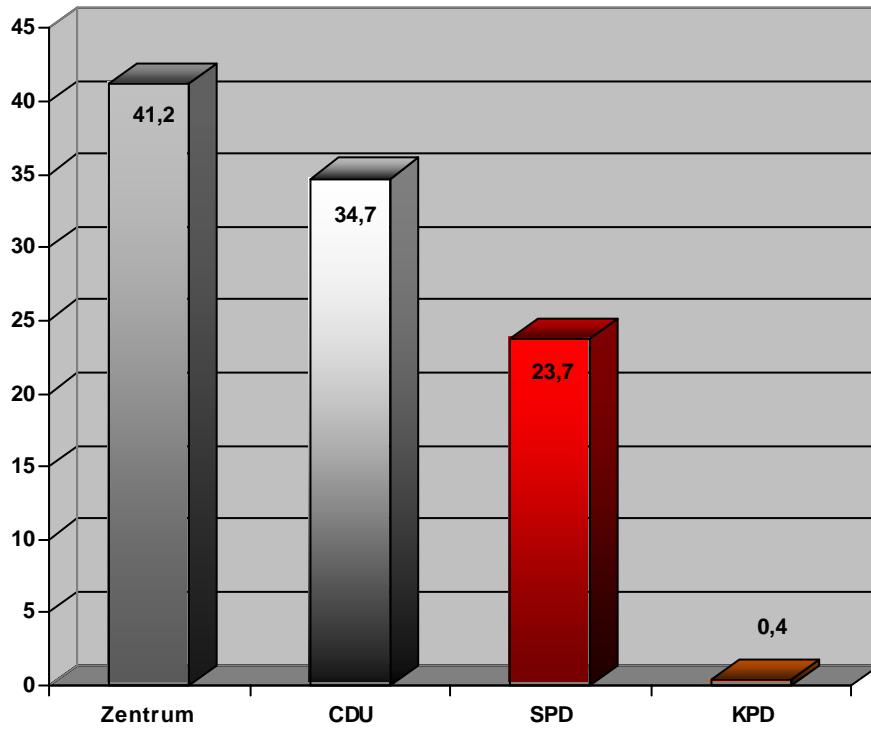

Zusammenstellung der Ergebnisse der Stadtratswahlen in Coesfeld seit 1945

Die Wahl der Bürgervertretung 1946

1. Wahlausgang in geschätzten Prozentzahlen:

2. Zusammensetzung der Bürgervertretung in geschätzten Zahlen:

Die Wahl des Stadtrates 1948

1. Wahlausgang in Prozentzahlen:

2. Zusammensetzung des Stadtrates in absoluten Zahlen:

Die Wahl des Stadtrates 1952

1. Wahlausgang in Prozentzahlen:

2. Zusammensetzung des Stadtrates in absoluten Zahlen:

Die Wahl des Stadtrates 1956

1. Wahlausgang in Prozentzahlen:

2. Zusammensetzung des Stadtrates in absoluten Zahlen:

Die Wahl des Stadtrates 1961

1. Wahlausgang in Prozentzahlen:

2. Zusammensetzung des Stadtrates in absoluten Zahlen: