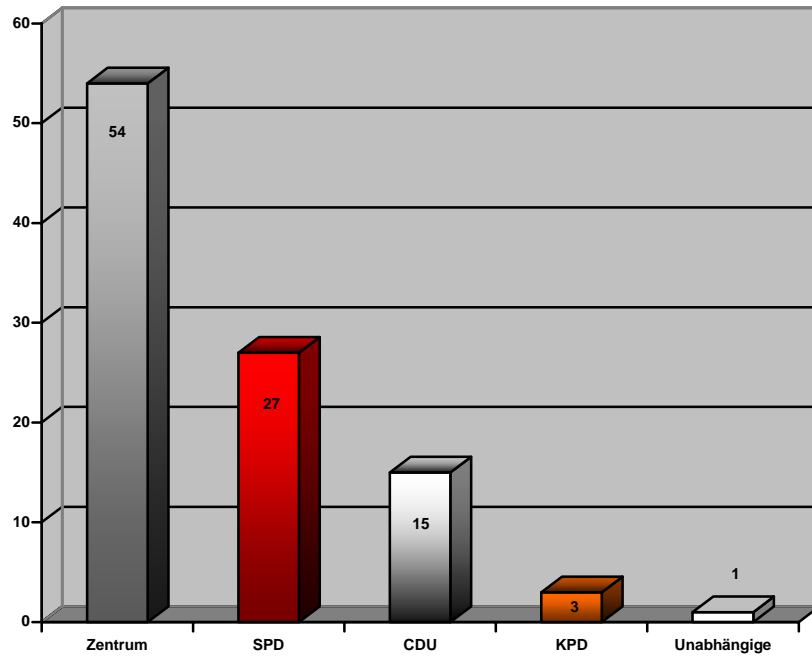

Zusammenstellung der Ergebnisse der Stadtratswahlen in Coesfeld seit 1945

Die Wahl der Bürgervertretung 1946

1. Wahlausgang in geschätzten Prozentzahlen:

2. Zusammensetzung der Bürgervertretung in geschätzten Zahlen:

Die Wahl des Stadtrates 1948

1. Wahlausgang in Prozentzahlen:

2. Zusammensetzung des Stadtrates in absoluten Zahlen:

Die Wahl des Stadtrates 1952

1. Wahlausgang in Prozentzahlen:

2. Zusammensetzung des Stadtrates in absoluten Zahlen:

Die Wahl des Stadtrates 1956

1. Wahlausgang in Prozentzahlen:

2. Zusammensetzung des Stadtrates in absoluten Zahlen:

Die Wahl des Stadtrates 1961

1. Wahlausgang in Prozentzahlen:

2. Zusammensetzung des Stadtrates in absoluten Zahlen: