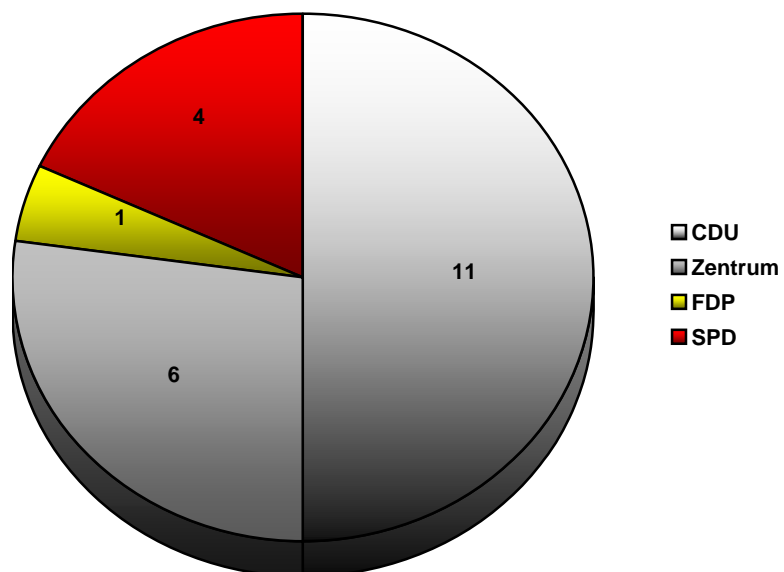

Zusammenstellung der Ergebnisse der Stadtratswahlen in Coesfeld seit 1945

Die Wahl der Bürgervertretung 1946

1. Wahlausgang in geschätzten Prozentzahlen:

2. Zusammensetzung der Bürgervertretung in geschätzten Zahlen:

Die Wahl des Stadtrates 1948

1. Wahlausgang in Prozentzahlen:

2. Zusammensetzung des Stadtrates in absoluten Zahlen:

Die Wahl des Stadtrates 1952

1. Wahlausgang in Prozentzahlen:

2. Zusammensetzung des Stadtrates in absoluten Zahlen:

Die Wahl des Stadtrates 1956

1. Wahlausgang in Prozentzahlen:

2. Zusammensetzung des Stadtrates in absoluten Zahlen:

Die Wahl des Stadtrates 1961

1. Wahlausgang in Prozentzahlen:

2. Zusammensetzung des Stadtrates in absoluten Zahlen: