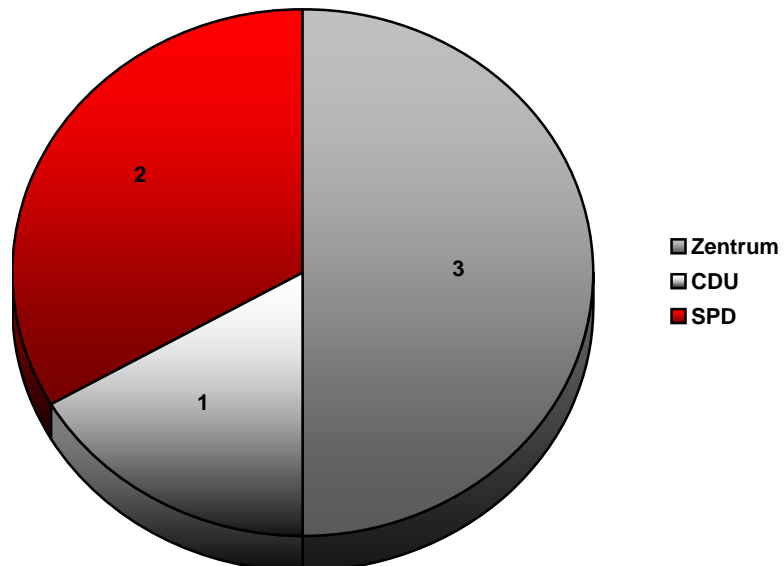

Zusammenstellung der Ergebnisse der Stadtratswahlen in Coesfeld seit 1945

Die Wahl der Bürgervertretung 1946

1. Wahlausgang in geschätzten Prozentzahlen:

2. Zusammensetzung der Bürgervertretung in geschätzten Zahlen:

Die Wahl des Stadtrates 1948

1. Wahlausgang in Prozentzahlen:

2. Zusammensetzung des Stadtrates in absoluten Zahlen:

Die Wahl des Stadtrates 1952

1. Wahlausgang in Prozentzahlen:

2. Zusammensetzung des Stadtrates in absoluten Zahlen: