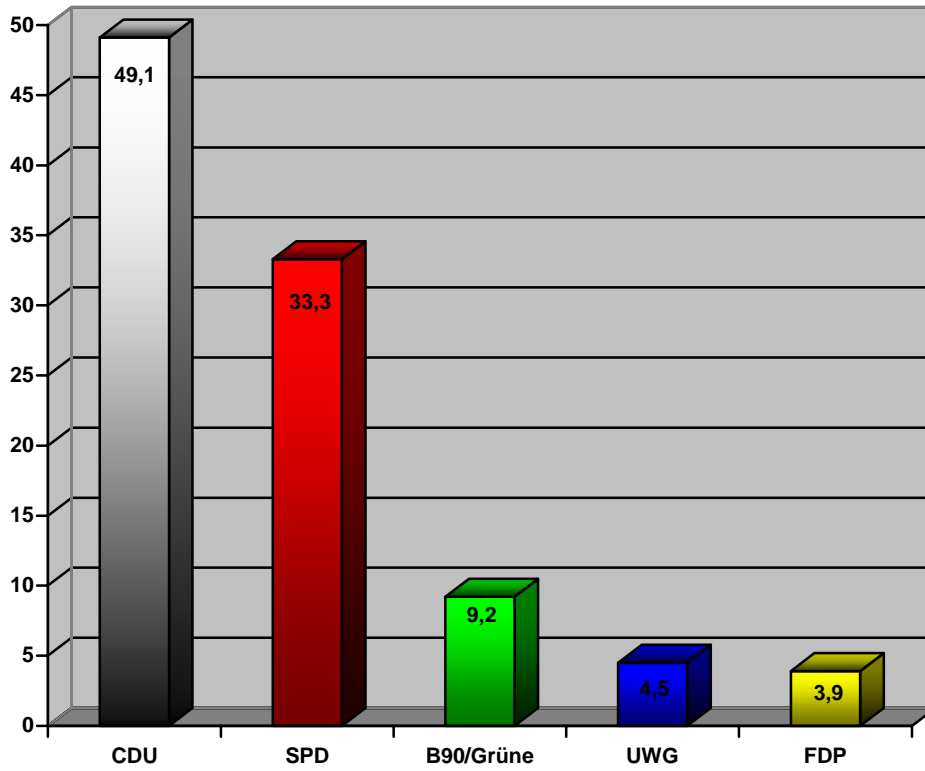

Die Wahl des Stadtrates 1975

1. Wahlausgang in Prozentzahlen:

2. Zusammensetzung des Stadtrates in absoluten Zahlen:

Die Wahl des Stadtrates 1979

1. Wahlausgang in Prozentzahlen:

2. Zusammensetzung des Stadtrates in absoluten Zahlen:

Die Wahl des Stadtrates 1984

1. Wahlausgang in Prozentzahlen:

2. Zusammensetzung des Stadtrates in absoluten Zahlen:

Die Wahl des Stadtrates 1989

1. Wahlausgang in Prozentzahlen:

2. Zusammensetzung des Stadtrates in absoluten Zahlen:

Die Wahl des Stadtrates 1994

1. Wahlausgang in Prozentzahlen:

2. Zusammensetzung des Stadtrates in absoluten Zahlen:

Die Wahl des Stadtrates 1999

1. Wahlausgang in Prozentzahlen:

2. Zusammensetzung des Stadtrates in absoluten Zahlen: