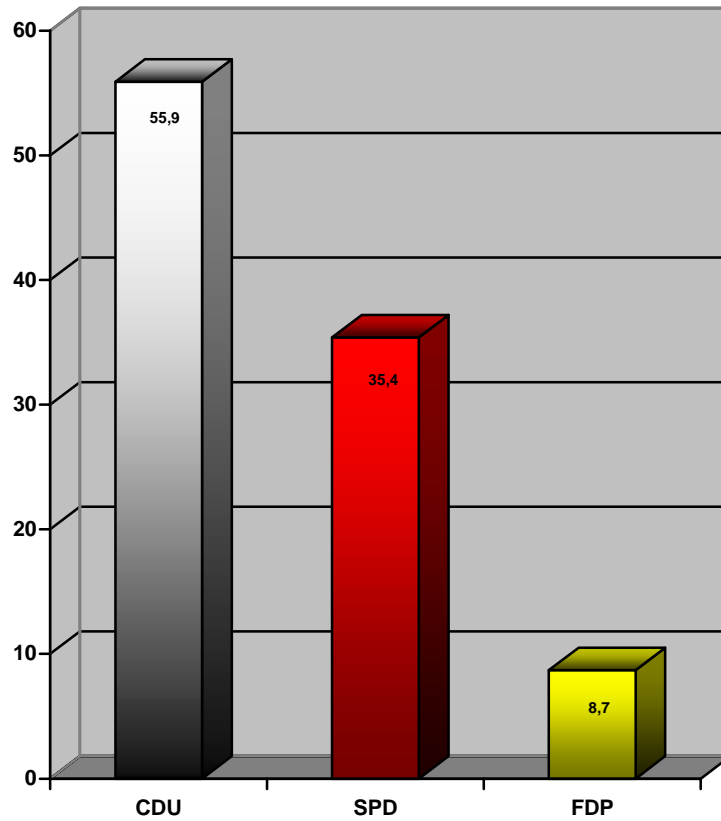

Die Wahl des Stadtrates 1956

1. Wahlausgang in Prozentzahlen:

2. Zusammensetzung des Stadtrates in absoluten Zahlen:

Die Wahl des Stadtrates 1961

1. Wahlausgang in Prozentzahlen:

2. Zusammensetzung des Stadtrates in absoluten Zahlen:

Die Wahl des Stadtrates 1964

1. Wahlausgang in Prozentzahlen:

2. Zusammensetzung des Stadtrates in absoluten Zahlen:

Die Wahl des Stadtrates 1969

1. Wahlausgang in Prozentzahlen:

2. Zusammensetzung des Stadtrates in absoluten Zahlen:

Die Wahl des Stadtrates 1975

1. Wahlausgang in Prozentzahlen:

2. Zusammensetzung des Stadtrates in absoluten Zahlen:

Die Wahl des Stadtrates 1979

1. Wahlausgang in Prozentzahlen:

2. Zusammensetzung des Stadtrates in absoluten Zahlen:

Die Wahl des Stadtrates 1984

1. Wahlausgang in Prozentzahlen:

2. Zusammensetzung des Stadtrates in absoluten Zahlen:

Die Wahl des Stadtrates 1989

1. Wahlausgang in Prozentzahlen:

2. Zusammensetzung des Stadtrates in absoluten Zahlen: