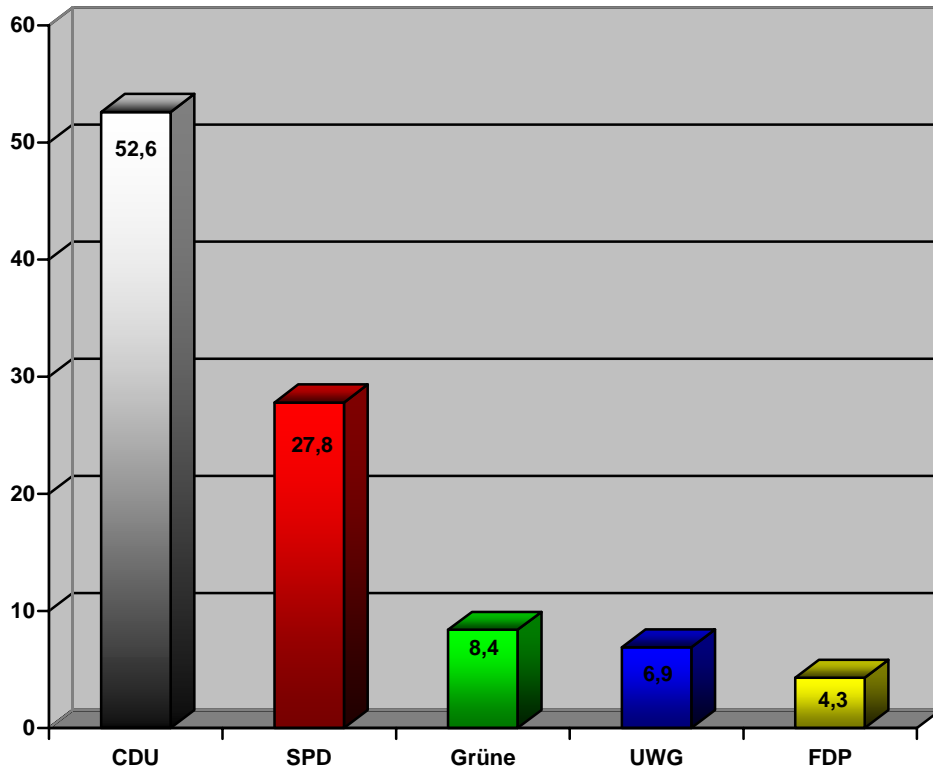

Die Wahl des Stadtrates 1964

1. Wahlausgang in Prozentzahlen:

2. Zusammensetzung des Stadtrates in absoluten Zahlen:

Die Wahl des Stadtrates 1969

1. Wahlausgang in Prozentzahlen:

2. Zusammensetzung des Stadtrates in absoluten Zahlen:

Die Wahl des Stadtrates 1975

1. Wahlausgang in Prozentzahlen:

2. Zusammensetzung des Stadtrates in absoluten Zahlen:

Die Wahl des Stadtrates 1979

1. Wahlausgang in Prozentzahlen:

2. Zusammensetzung des Stadtrates in absoluten Zahlen:

Die Wahl des Stadtrates 1984

1. Wahlausgang in Prozentzahlen:

2. Zusammensetzung des Stadtrates in absoluten Zahlen:

Die Wahl des Stadtrates 1989

1. Wahlausgang in Prozentzahlen:

2. Zusammensetzung des Stadtrates in absoluten Zahlen: