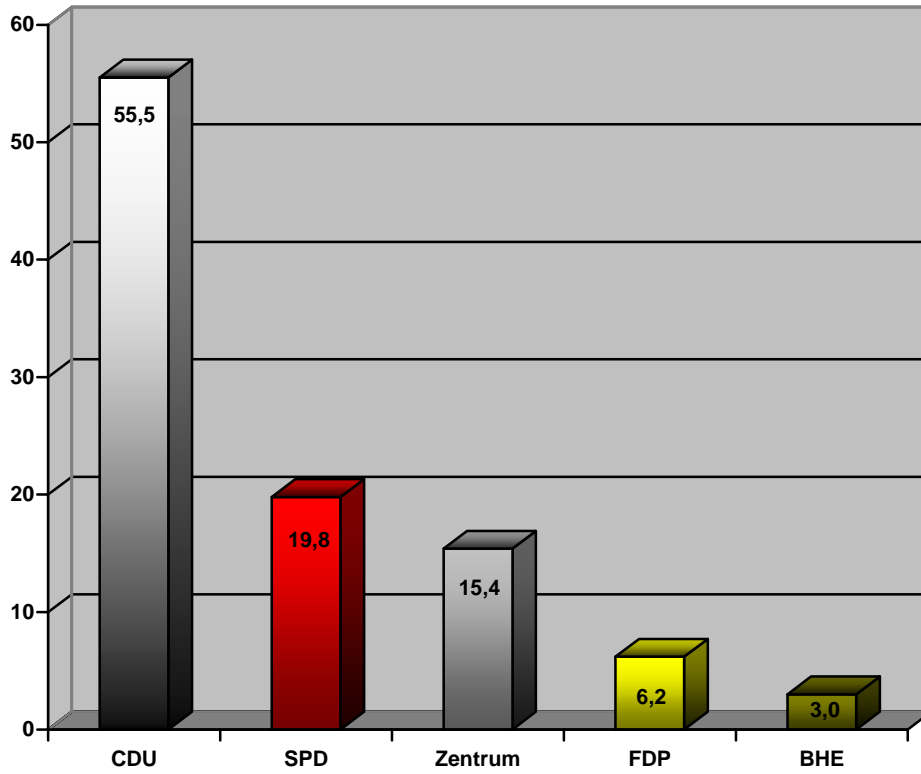

Die Wahl des Stadtrates 1948

1. Wahlausgang in Prozentzahlen:

2. Zusammensetzung des Stadtrates in absoluten Zahlen:

Die Wahl des Stadtrates 1952

1. Wahlausgang in Prozentzahlen:

2. Zusammensetzung des Stadtrates in absoluten Zahlen:

Die Wahl des Stadtrates 1956

1. Wahlausgang in Prozentzahlen:

2. Zusammensetzung des Stadtrates in absoluten Zahlen:

Die Wahl des Stadtrates 1961

1. Wahlausgang in Prozentzahlen:

2. Zusammensetzung des Stadtrates in absoluten Zahlen:

Die Wahl des Stadtrates 1964

1. Wahlausgang in Prozentzahlen:

2. Zusammensetzung des Stadtrates in absoluten Zahlen:

Die Wahl des Stadtrates 1969

1. Wahlausgang in Prozentzahlen:

2. Zusammensetzung des Stadtrates in absoluten Zahlen:

Die Wahl des Stadtrates 1975

1. Wahlausgang in Prozentzahlen:

2. Zusammensetzung des Stadtrates in absoluten Zahlen:

Die Wahl des Stadtrates 1979

1. Wahlausgang in Prozentzahlen:

2. Zusammensetzung des Stadtrates in absoluten Zahlen: