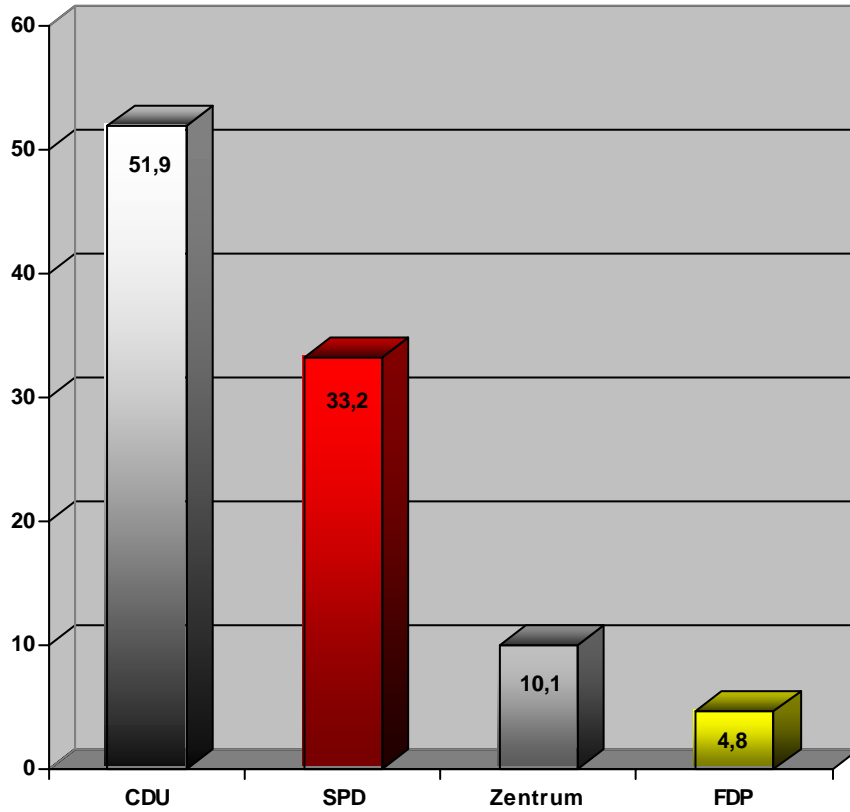

Die Wahl des Stadtrates 1956

1. Wahlausgang in Prozentzahlen:

2. Zusammensetzung des Stadtrates in absoluten Zahlen:

Die Wahl des Stadtrates 1961

1. Wahlausgang in Prozentzahlen:

2. Zusammensetzung des Stadtrates in absoluten Zahlen:

Die Wahl des Stadtrates 1964

1. Wahlausgang in Prozentzahlen:

2. Zusammensetzung des Stadtrates in absoluten Zahlen:

Die Wahl des Stadtrates 1969

1. Wahlausgang in Prozentzahlen:

2. Zusammensetzung des Stadtrates in absoluten Zahlen:

Die Wahl des Stadtrates 1975

1. Wahlausgang in Prozentzahlen:

2. Zusammensetzung des Stadtrates in absoluten Zahlen:

Die Wahl des Stadtrates 1979

1. Wahlausgang in Prozentzahlen:

2. Zusammensetzung des Stadtrates in absoluten Zahlen:

Die Wahl des Stadtrates 1984

1. Wahlausgang in Prozentzahlen:

2. Zusammensetzung des Stadtrates in absoluten Zahlen:

Die Wahl des Stadtrates 1989

1. Wahlausgang in Prozentzahlen:

2. Zusammensetzung des Stadtrates in absoluten Zahlen: