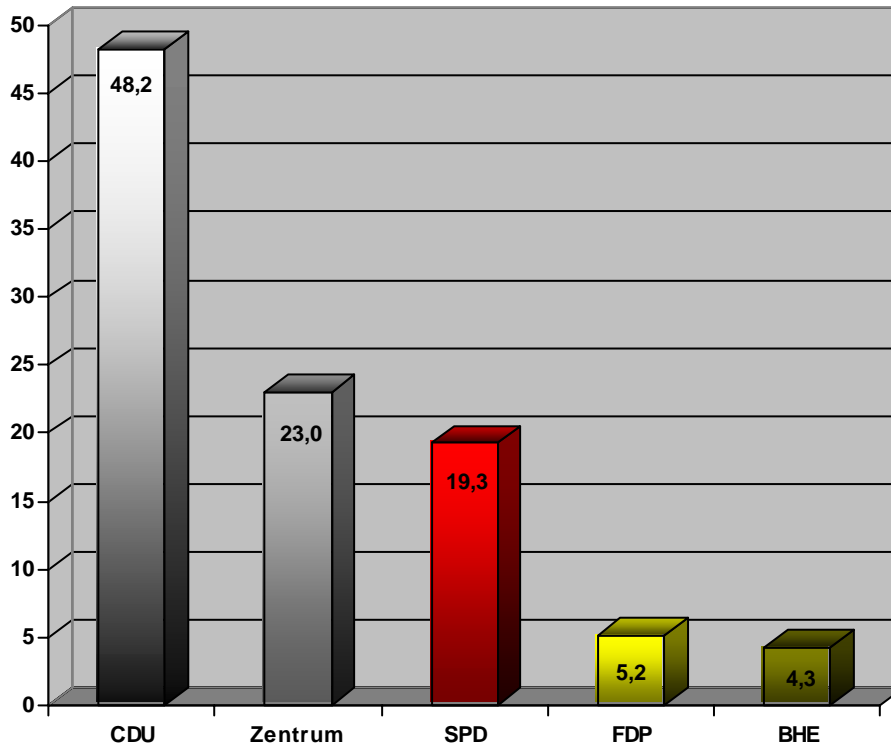

Zusammenstellung der Ergebnisse der Stadtratswahlen in Coesfeld seit 1945

Die Wahl der Bürgervertretung 1946

1. Wahlausgang in geschätzten Prozentzahlen:

2. Zusammensetzung der Bürgervertretung in geschätzten Zahlen:

Die Wahl des Stadtrates 1948

1. Wahlausgang in Prozentzahlen:

2. Zusammensetzung des Stadtrates in absoluten Zahlen:

Die Wahl des Stadtrates 1952

1. Wahlausgang in Prozentzahlen:

2. Zusammensetzung des Stadtrates in absoluten Zahlen:

Die Wahl des Stadtrates 1956

1. Wahlausgang in Prozentzahlen:

2. Zusammensetzung des Stadtrates in absoluten Zahlen:

Die Wahl des Stadtrates 1961

1. Wahlausgang in Prozentzahlen:

2. Zusammensetzung des Stadtrates in absoluten Zahlen:

Die Wahl des Stadtrates 1964

1. Wahlausgang in Prozentzahlen:

2. Zusammensetzung des Stadtrates in absoluten Zahlen:

Die Wahl des Stadtrates 1969

1. Wahlausgang in Prozentzahlen:

2. Zusammensetzung des Stadtrates in absoluten Zahlen: