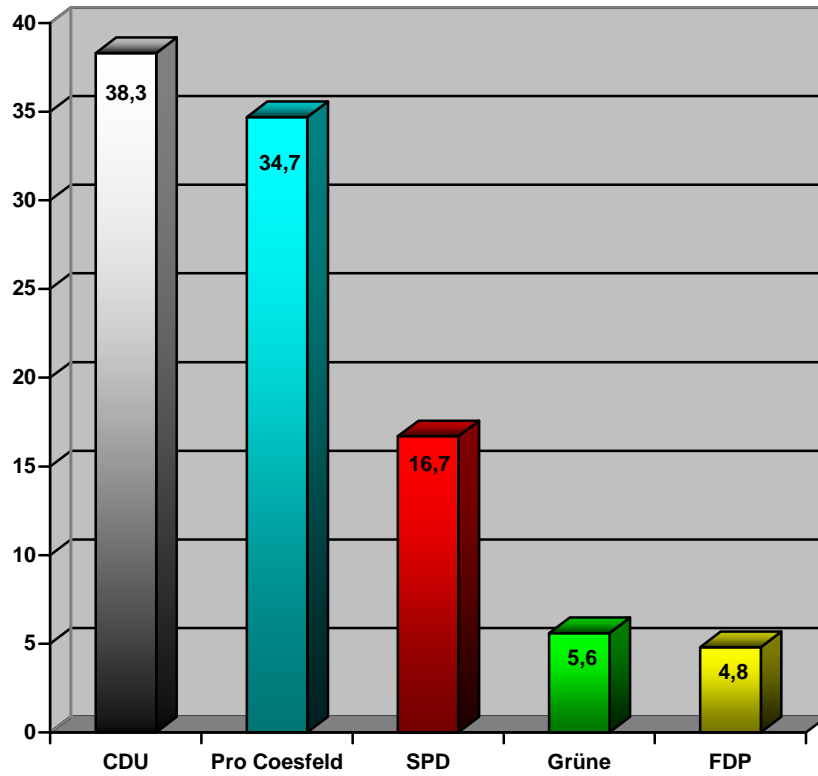

Die Wahl des Stadtrates 1984

1. Wahlausgang in Prozentzahlen:

2. Zusammensetzung des Stadtrates in absoluten Zahlen:

Die Wahl des Stadtrates 1989

1. Wahlausgang in Prozentzahlen:

2. Zusammensetzung des Stadtrates in absoluten Zahlen:

Die Wahl des Stadtrates 1994

1. Wahlausgang in Prozentzahlen:

2. Zusammensetzung des Stadtrates in absoluten Zahlen:

Die Wahl des Stadtrates 1999

1. Wahlausgang in Prozentzahlen:

2. Zusammensetzung des Stadtrates in absoluten Zahlen:

Die Wahl des Stadtrates 2004

1. Wahlausgang in Prozentzahlen:

2. Zusammensetzung des Stadtrates in absoluten Zahlen: