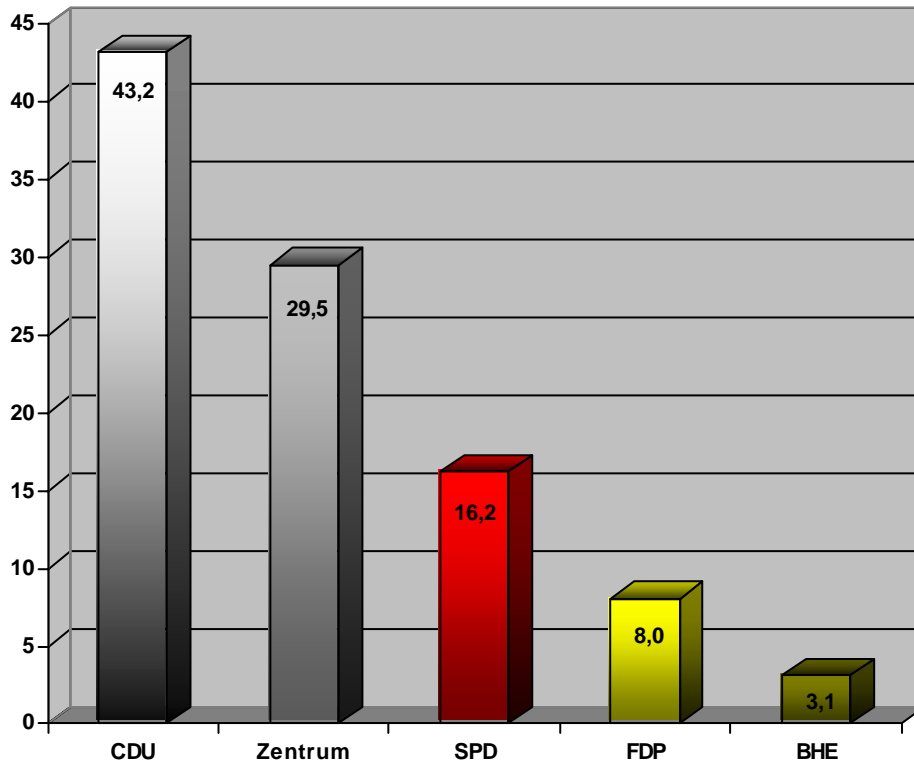

Zusammenstellung der Ergebnisse der Stadtratswahlen in Coesfeld seit 1945

Die Wahl der Bürgervertretung 1946

1. Wahlausgang in geschätzten Prozentzahlen:

2. Zusammensetzung der Bürgervertretung in geschätzten Zahlen:

Die Wahl des Stadtrates 1948

1. Wahlausgang in Prozentzahlen:

2. Zusammensetzung des Stadtrates in absoluten Zahlen:

Die Wahl des Stadtrates 1952

1. Wahlausgang in Prozentzahlen:

2. Zusammensetzung des Stadtrates in absoluten Zahlen:

Die Wahl des Stadtrates 1956

1. Wahlausgang in Prozentzahlen:

2. Zusammensetzung des Stadtrates in absoluten Zahlen:

Die Wahl des Stadtrates 1961

1. Wahlausgang in Prozentzahlen:

2. Zusammensetzung des Stadtrates in absoluten Zahlen:

Die Wahl des Stadtrates 1964

1. Wahlausgang in Prozentzahlen:

2. Zusammensetzung des Stadtrates in absoluten Zahlen:

Die Wahl des Stadtrates 1969

1. Wahlausgang in Prozentzahlen:

2. Zusammensetzung des Stadtrates in absoluten Zahlen: