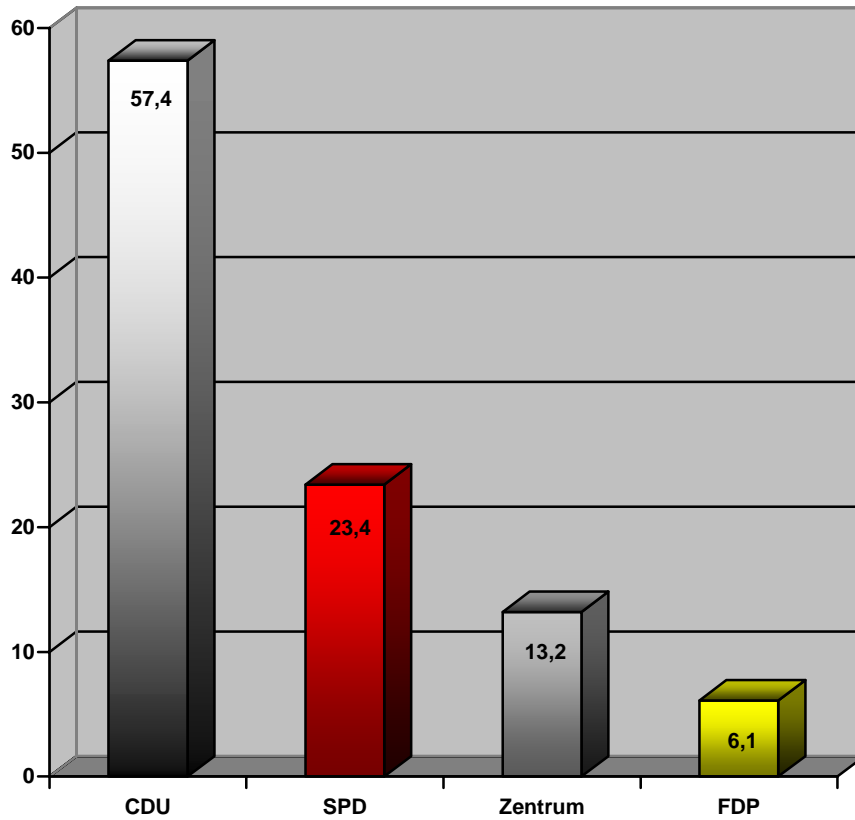

Die Wahl des Stadtrates 1948

1. Wahlausgang in Prozentzahlen:

2. Zusammensetzung des Stadtrates in absoluten Zahlen:

Die Wahl des Stadtrates 1952

1. Wahlausgang in Prozentzahlen:

2. Zusammensetzung des Stadtrates in absoluten Zahlen:

Die Wahl des Stadtrates 1956

1. Wahlausgang in Prozentzahlen:

2. Zusammensetzung des Stadtrates in absoluten Zahlen:

Die Wahl des Stadtrates 1961

1. Wahlausgang in Prozentzahlen:

2. Zusammensetzung des Stadtrates in absoluten Zahlen:

Die Wahl des Stadtrates 1964

1. Wahlausgang in Prozentzahlen:

2. Zusammensetzung des Stadtrates in absoluten Zahlen:

Die Wahl des Stadtrates 1969

1. Wahlausgang in Prozentzahlen:

2. Zusammensetzung des Stadtrates in absoluten Zahlen:

Die Wahl des Stadtrates 1975

1. Wahlausgang in Prozentzahlen:

2. Zusammensetzung des Stadtrates in absoluten Zahlen:

Die Wahl des Stadtrates 1979

1. Wahlausgang in Prozentzahlen:

2. Zusammensetzung des Stadtrates in absoluten Zahlen: