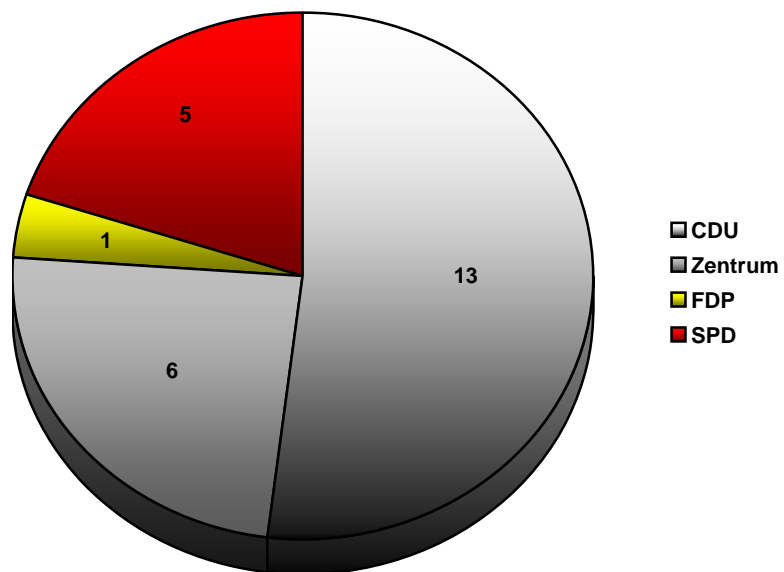

Zusammenstellung der Ergebnisse der Stadtratswahlen in Coesfeld seit 1945

Die Wahl der Bürgervertretung 1946

1. Wahlausgang in geschätzten Prozentzahlen:

2. Zusammensetzung der Bürgervertretung in geschätzten Zahlen:

Die Wahl des Stadtrates 1948

1. Wahlausgang in Prozentzahlen:

2. Zusammensetzung des Stadtrates in absoluten Zahlen:

Die Wahl des Stadtrates 1952

1. Wahlausgang in Prozentzahlen:

2. Zusammensetzung des Stadtrates in absoluten Zahlen:

Die Wahl des Stadtrates 1956

1. Wahlausgang in Prozentzahlen:

2. Zusammensetzung des Stadtrates in absoluten Zahlen:

Die Wahl des Stadtrates 1961

1. Wahlausgang in Prozentzahlen:

2. Zusammensetzung des Stadtrates in absoluten Zahlen:

Die Wahl des Stadtrates 1964

1. Wahlausgang in Prozentzahlen:

2. Zusammensetzung des Stadtrates in absoluten Zahlen:

Die Wahl des Stadtrates 1969

1. Wahlausgang in Prozentzahlen:

2. Zusammensetzung des Stadtrates in absoluten Zahlen: