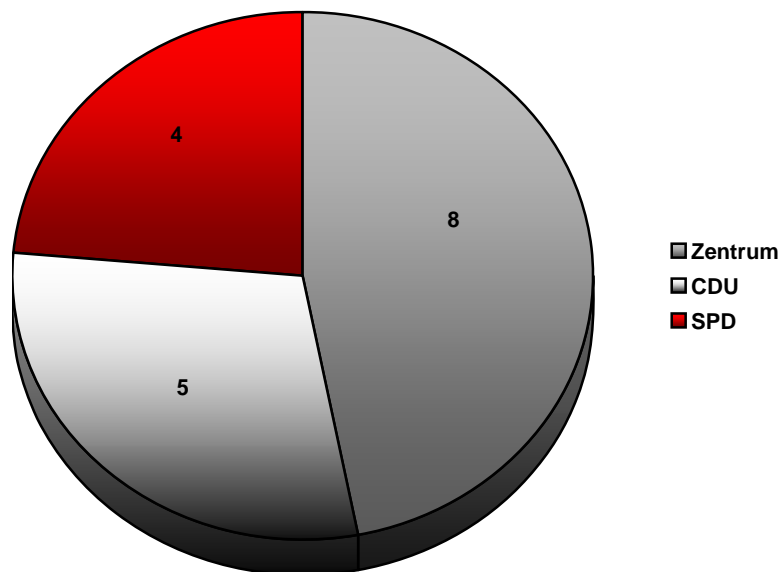

Zusammenstellung der Ergebnisse der Stadtratswahlen in Coesfeld seit 1945

Die Wahl der Bürgervertretung 1946

1. Wahlausgang in geschätzten Prozentzahlen:

2. Zusammensetzung der Bürgervertretung in geschätzten Zahlen:

Die Wahl des Stadtrates 1948

1. Wahlausgang in Prozentzahlen:

2. Zusammensetzung des Stadtrates in absoluten Zahlen:

Die Wahl des Stadtrates 1952

1. Wahlausgang in Prozentzahlen:

2. Zusammensetzung des Stadtrates in absoluten Zahlen: