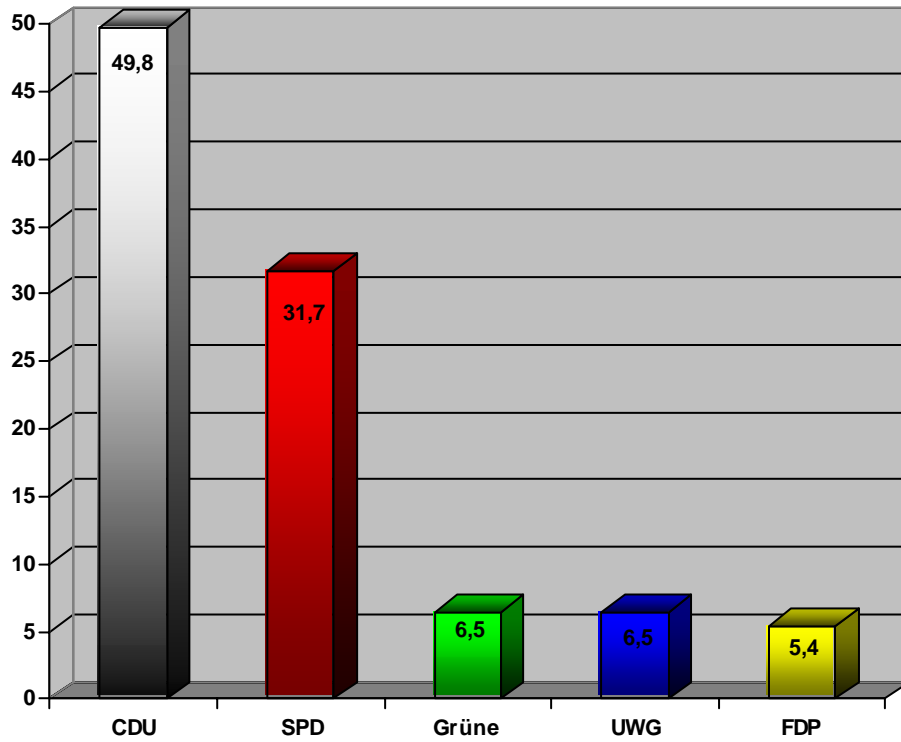

Die Wahl des Stadtrates 1975

1. Wahlausgang in Prozentzahlen:

2. Zusammensetzung des Stadtrates in absoluten Zahlen:

Die Wahl des Stadtrates 1979

1. Wahlausgang in Prozentzahlen:

2. Zusammensetzung des Stadtrates in absoluten Zahlen:

Die Wahl des Stadtrates 1984

1. Wahlausgang in Prozentzahlen:

2. Zusammensetzung des Stadtrates in absoluten Zahlen:

Die Wahl des Stadtrates 1989

1. Wahlausgang in Prozentzahlen:

2. Zusammensetzung des Stadtrates in absoluten Zahlen:

Die Wahl des Stadtrates 1994

1. Wahlausgang in Prozentzahlen:

2. Zusammensetzung des Stadtrates in absoluten Zahlen:

Die Wahl des Stadtrates 1999

1. Wahlausgang in Prozentzahlen:

2. Zusammensetzung des Stadtrates in absoluten Zahlen: